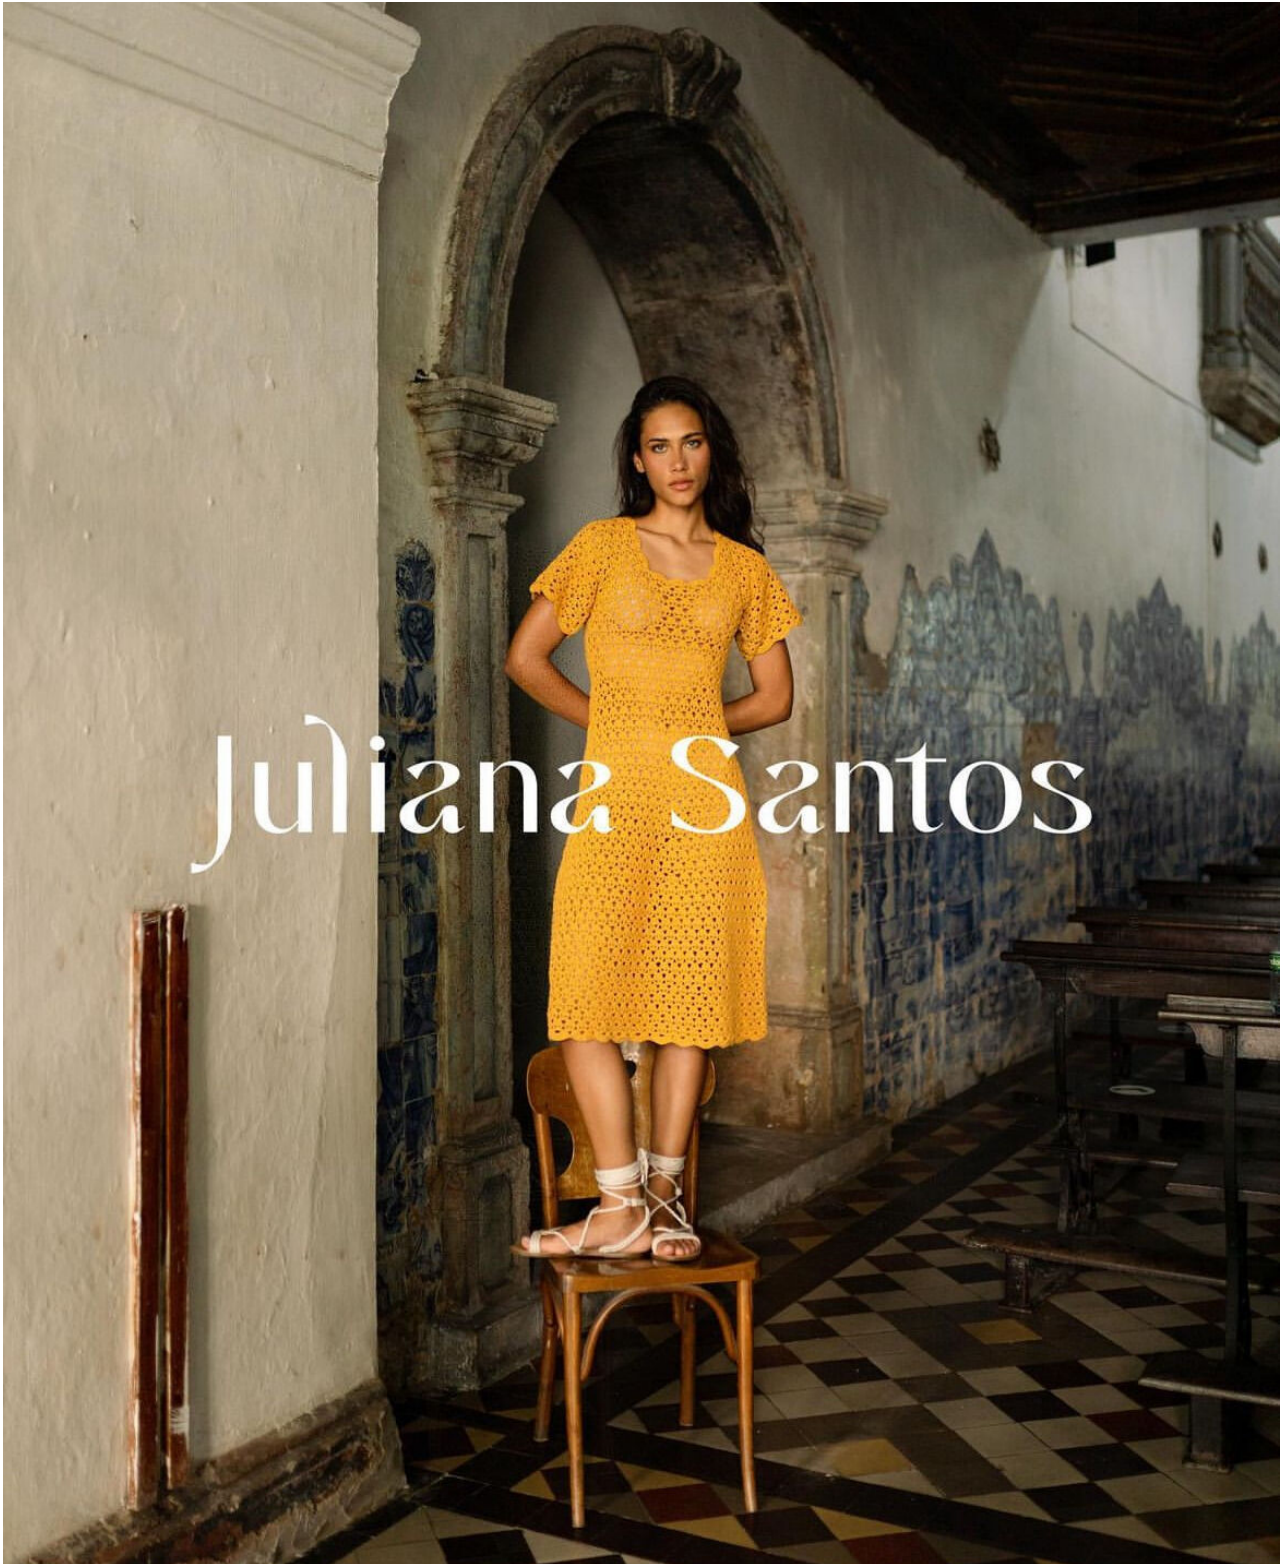

MGM
MODELS

MGM
MODELS

ELIZ XAVIER

height 176 cm · bust 82 cm · waist 60 cm · hips 90 cm · dress 36
shoes size 40 · hair brown · eyes green

ELIZ XAVIER

height 176 cm · bust 82 cm · waist 60 cm · hips 90 cm · dress 36
shoes size 40 · hair brown · eyes green